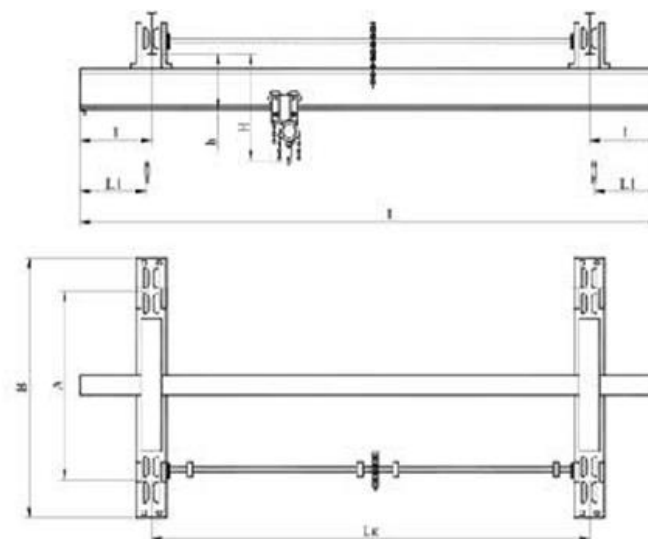

☎ +7 (495) 162-62-90

🖱 www.luxkran.ru

Прайс-лист краны ручные

Грузоподъемность, тн	Краны мостовые ручные однобалочные опорные без тали ОПИ					Краны мостовые ручные однобалочные подвесные без тали ОПИ						
	Пролет	4,5 м	7,5 м	10,5 м	13,5 м	16,5 м	3 м	4,2 м	6 м	9 м	12 м	15 м
	1 тн	121470	126270	150030	174990	192030	81395	85125	90715	120810	137050	153295
	2 тн	124290	130050	152880	181380	206160	91370	95315	99810	130940	147350	176610
	3,2 тн	229230	236040	246450	254400	295140	103455	107755	125190	155420	176325	197235
	5 тн	254040	265650	314580	321780	327720	113355	115555	135910	167310	188520	215350