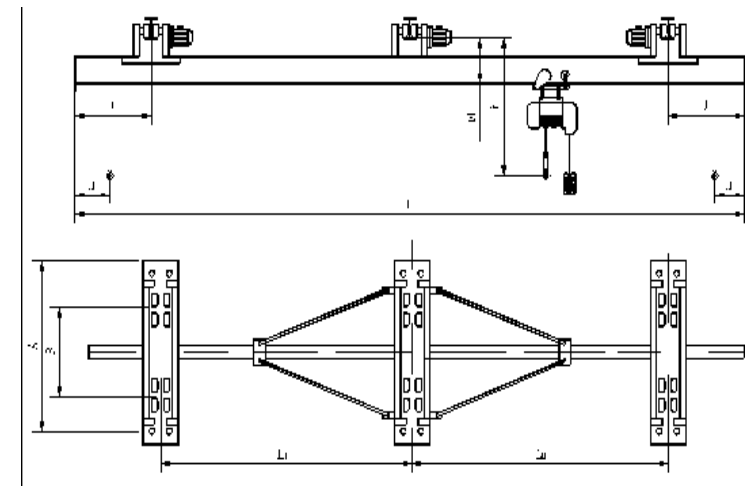

☎ +7 (495) 162-62-90

➔ www.luxkran.ru

Прайс-лист краны подвесные

10.02.2021

<i>Краны мостовые электрические однобалочные подвесные без эл.тали ОПИ</i>									
Пролет, м									
<i>г/п, тн</i>	3	4,2	6	9	12	15	9+9	10,5+10,5	12+12
1	163250	174190	182515	222505	249870	307515	410010	453780	464740
2	188895	202640	214040	247845	265605	327770	460690	462140	496210
3,2	195660	203260	214655	277635	356895	394305	505270	567620	663790
5,0	224835	237680	251050	300005	386895	416000	550010	595560	693790
10,0	229065	259740	283505	333860	474130	544055	617720	708860	898260